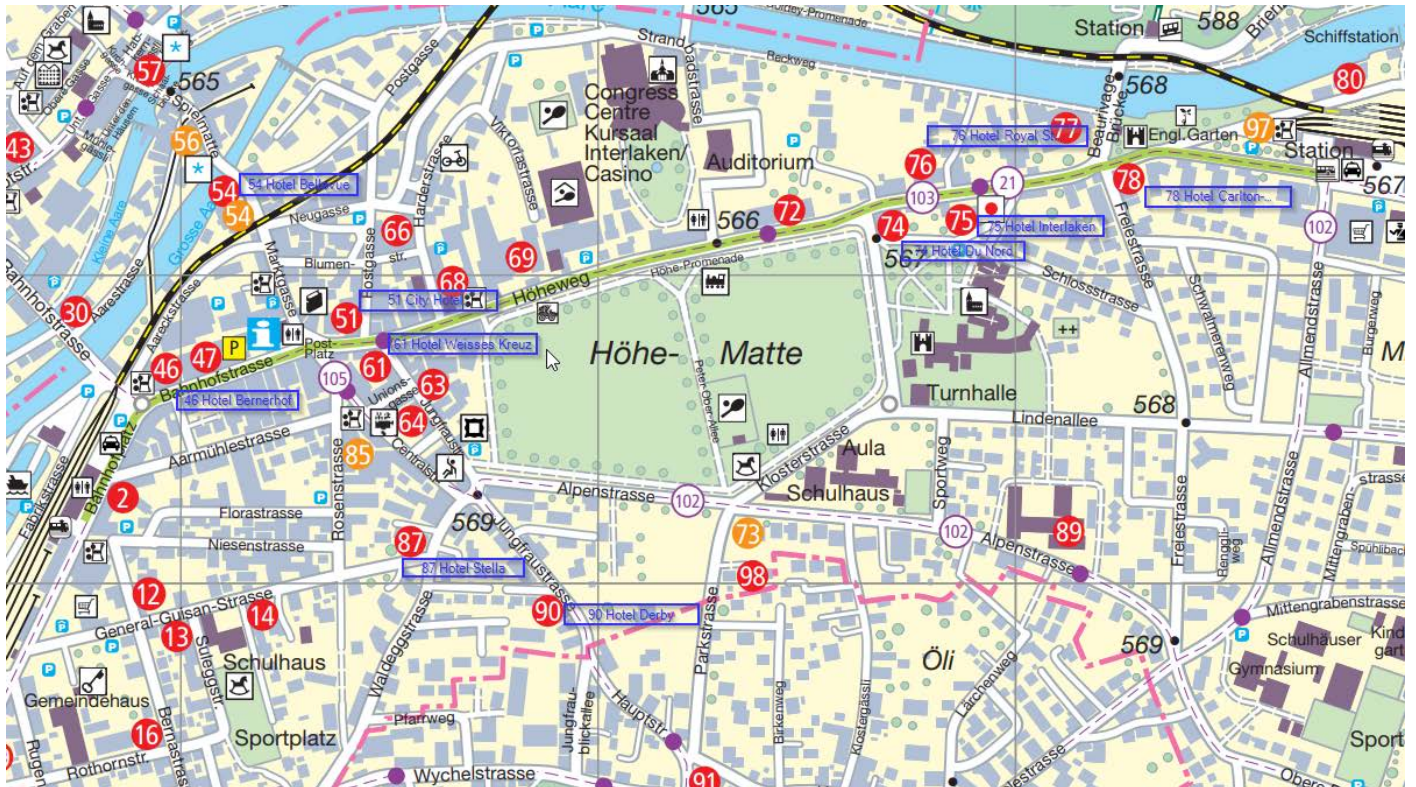

## Assemblée annuelle TST 2019: Hôtels

Des contingents spéciaux pour les membres TST sont réservés jusqu'au 15 mars 2019. Ces chambres peuvent être réservées directement via la page TST de Interlaken Congress & Events: [www.interlaken-congress.ch/de/ueber-uns/registration](http://www.interlaken-congress.ch/de/ueber-uns/registration) (Tél. +41 33 827 62 00)