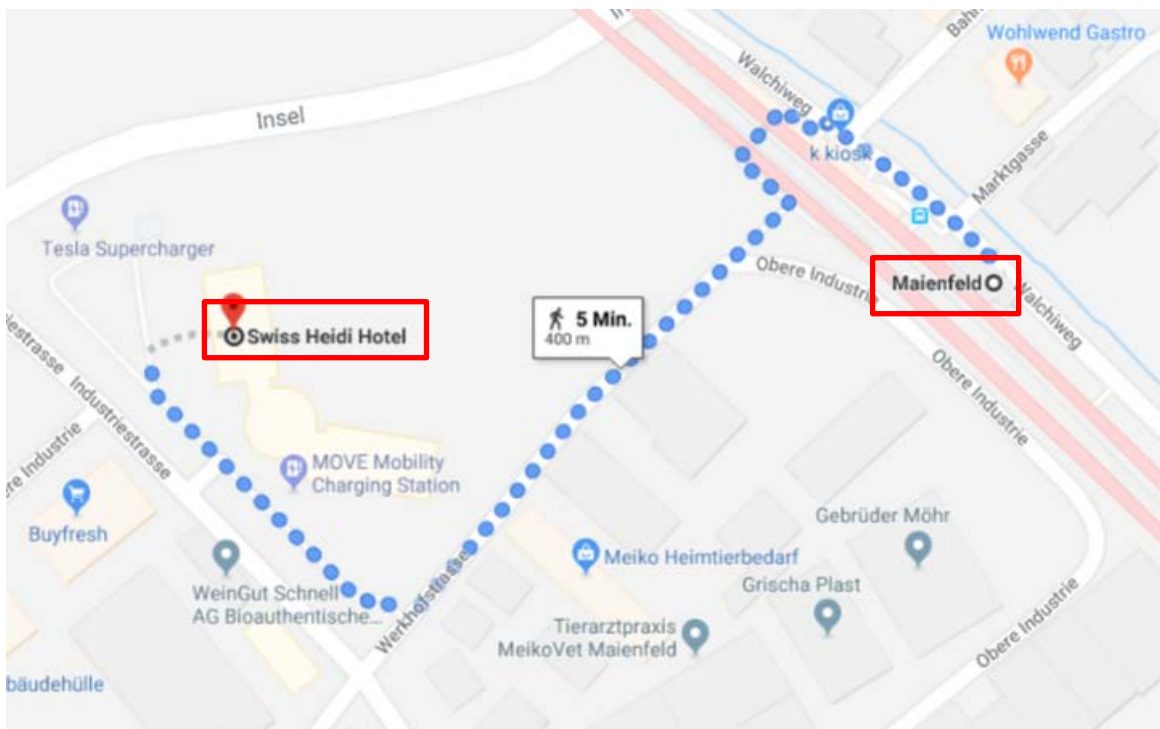

Vereinigung Technischer Kader
Schweizerischer Transportunternehmungen

Association des cadres Techniques
des entreprises Suisses de Transport

TST bei der Rhätischen Bahn Hotelübersicht

Es stehen Hotels in Maienfeld oder Chur zur Auswahl.

Alle vorgeschlagenen Hotels sind von den Bahnhöfen Maienfeld bzw. Chur zu Fuss erreichbar. Diese Bahnhöfe erreichen Sie ab Landquart per Bahn mit RhB und/oder SBB innerhalb von 10 Minuten.

Hotel in Maienfeld

Swiss Heidi Hotel ***

<https://www.swissheidihotel.ch/>

CHF 184.00 pro Doppelzimmer und Nacht

CHF 160.00 pro Doppelzimmer zur Einzelnutzung und Nacht

Die Buchung auf das TST-Kontingent zu oben angegebenen Preisen kann nicht online, sondern ausschliesslich per E-Mail info@swissheidihotel.ch oder Telefon +41 (0)81 303 88 88 erfolgen.

Bitte bei der Buchung den Vermerk «TST-Tagung» angeben.

Sie haben die Möglichkeit, Ihre Buchungen bis 31.03.2020 vorzunehmen. Anschliessend wird das reservierte Kontingent freigegeben!

Situationsplan Maienfeld