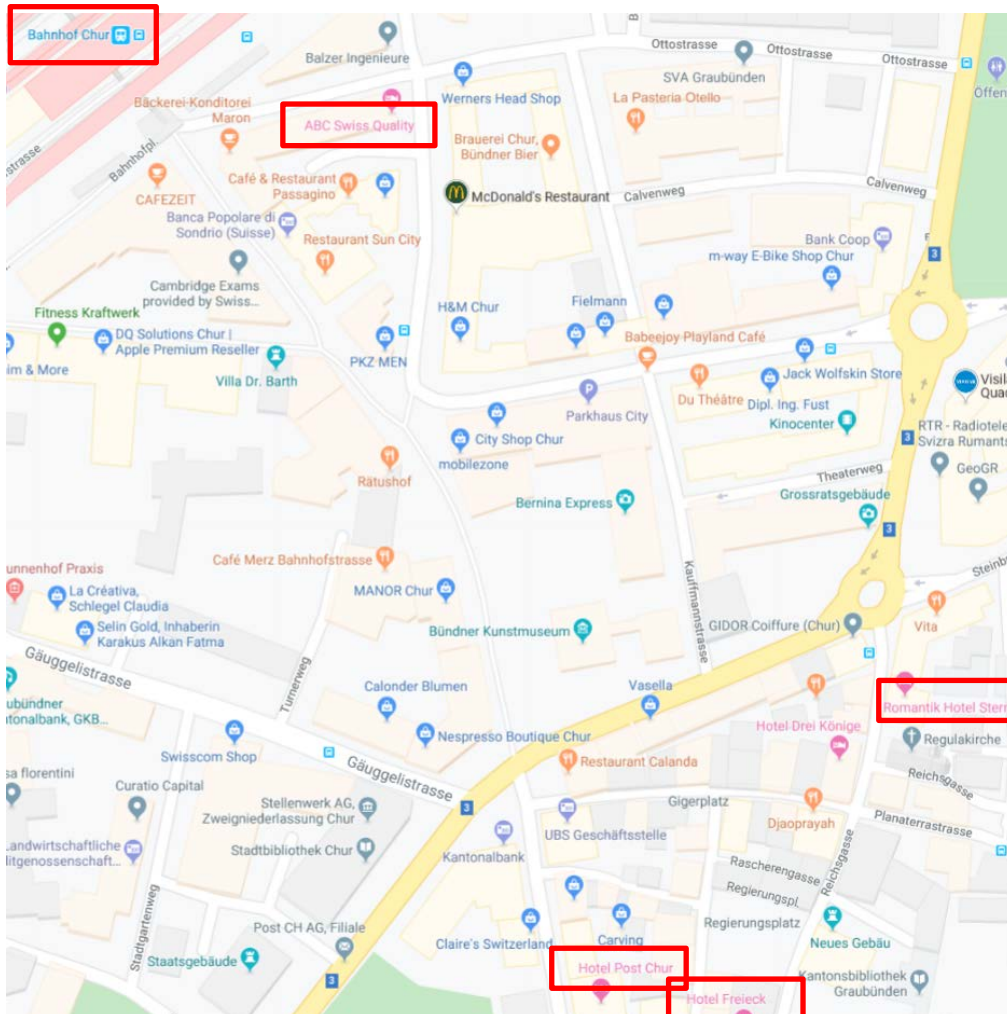

Hotels in Chur

Romantik Hotel Stern ****
Hotel ABC ****
Ambiente Hotel Freieck ***
Central Hotel Post ***

Diese Hotels können über folgenden Link gebucht werden:

<http://bit.ly/TST-2020>

Es können pro Vorgang gleichzeitig maximal 5 Zimmer gebucht werden (über das rote Fenster «Belegung» auf der linken Seite). Mehr als 5 Zimmer in einem Vorgang können bei Chur Tourismus im Infozentrum gebucht werden.

Chur Tourismus

Telefon: +41 81 252 18 18, E-Mail: info@churtourismus.ch

Sie haben die Möglichkeit, Ihre Buchungen bis 31.03.2020 vorzunehmen. Anschliessend wird das reservierte Kontingent freigegeben!

Situationsplan Chur